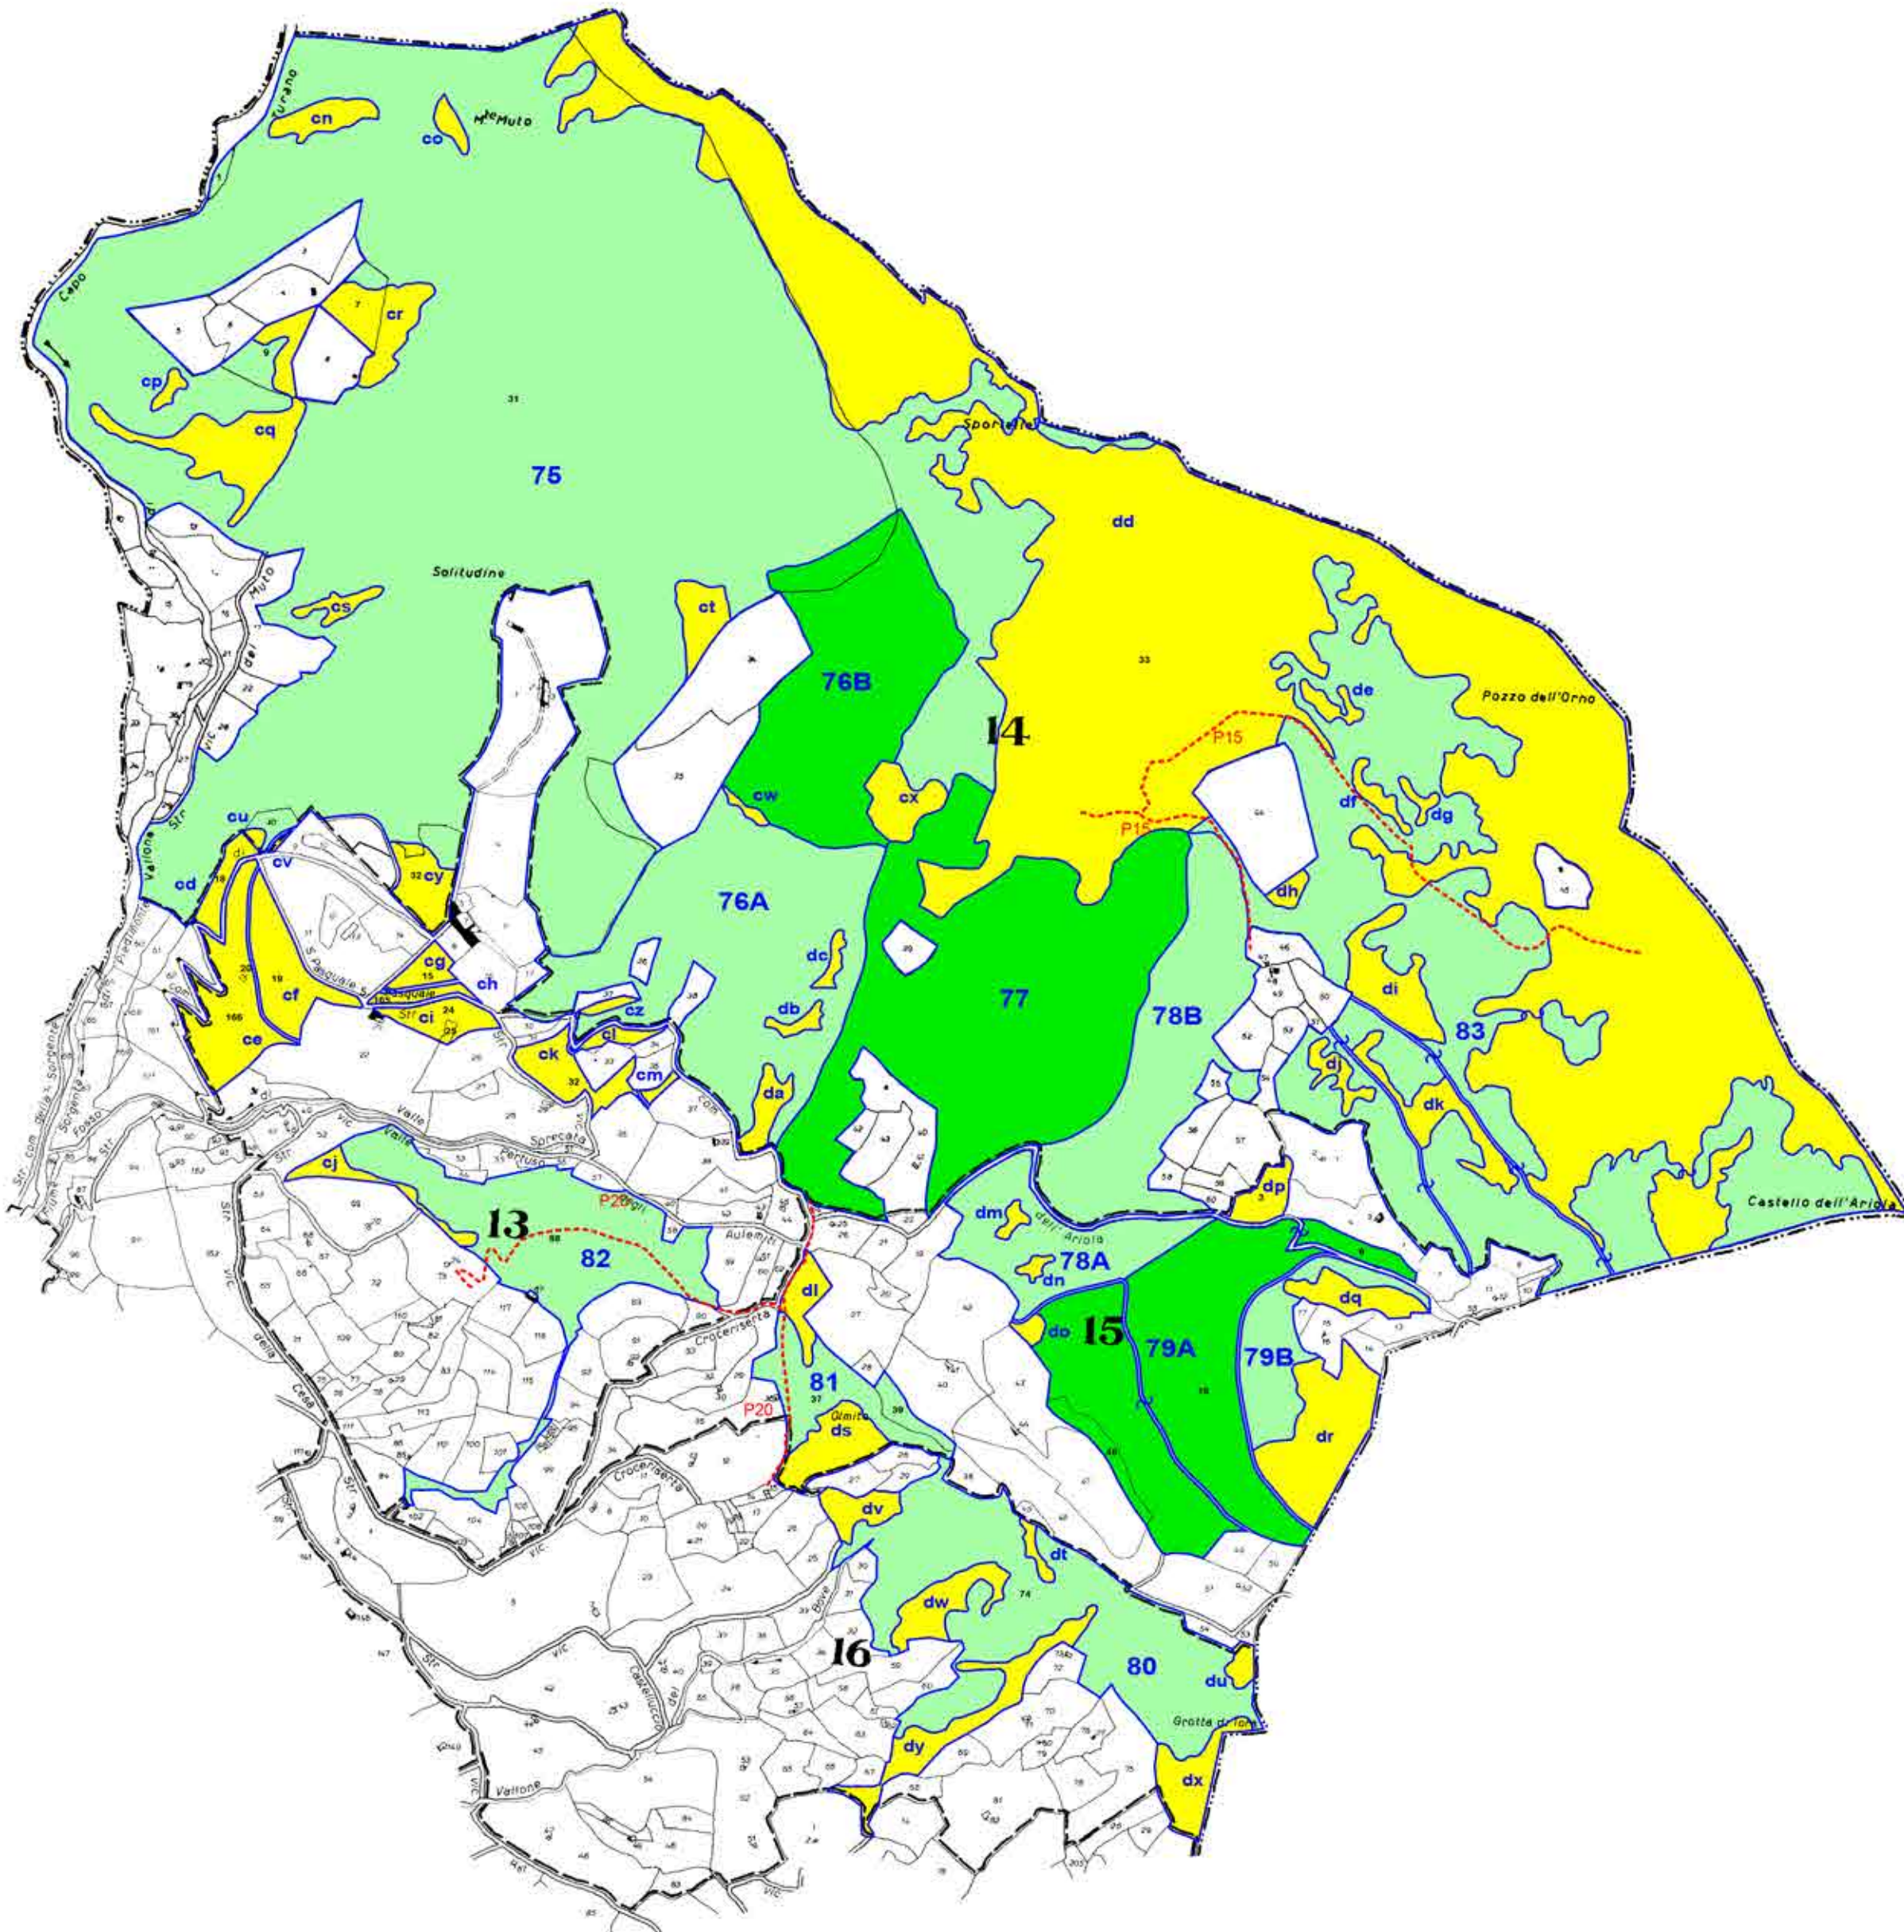

COMUNE DI PIEDIMONTE MATESE

Provincia di Caserta

PIANO DI GESTIONE FORESTALE  
2023 - 2032

CONTRADA MONTE MUTO

CARTA CATASTALE  
(Fg.13-Fg.14-Fg.15-Fg.16)  
Scala 1:10.000

-  Classe Economica A - Fustaia irregolare di faggio
-  Classe Economica B - Ceduo di specie miste
-  Classe Economica C - Boschi di protezione
-  Classe Economica D - Colture non forestali
-  Viabilità forestale (strade-carrarecce-sentieri)